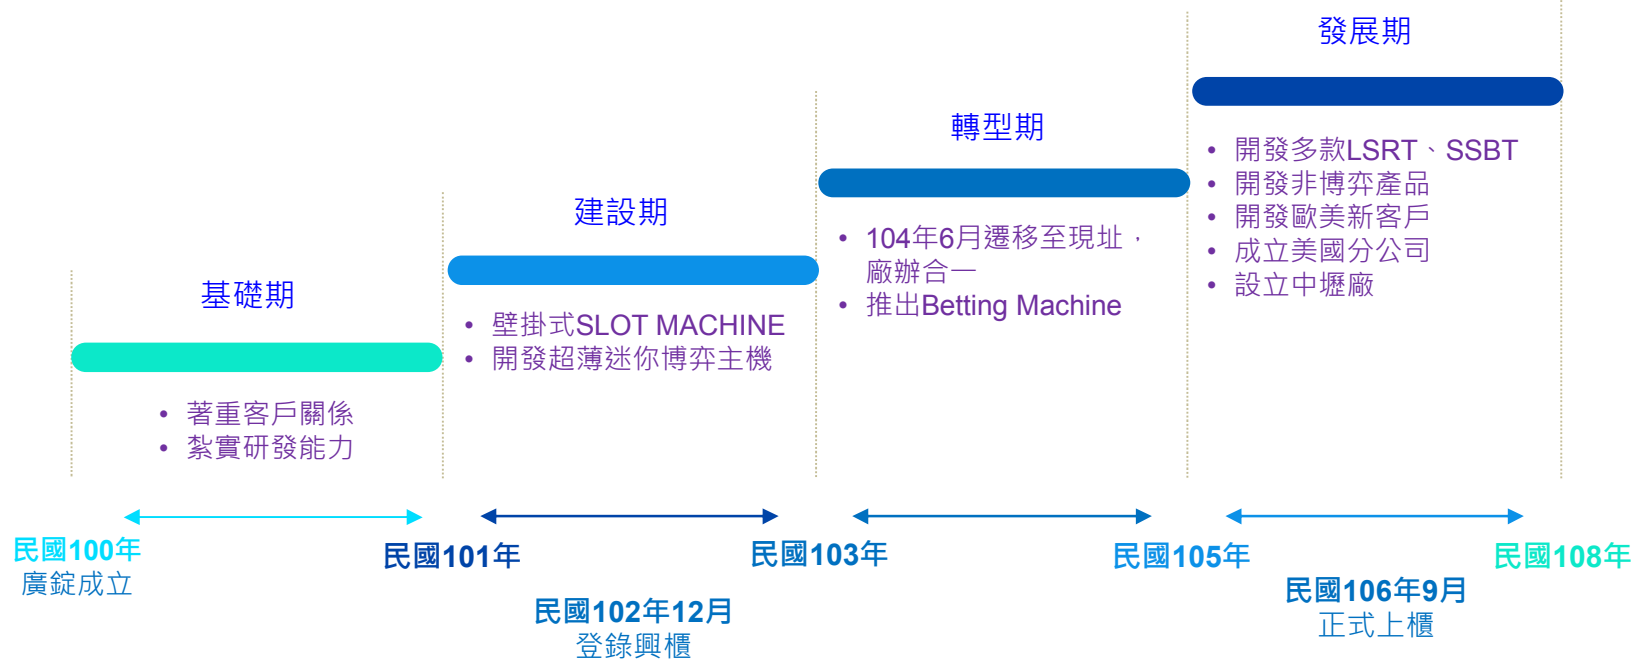

History

快樂
Enjoy

貼心
Sweet

獨特
Unique

專業分工，深耕博弈應用市場及強化研發團隊，健全供應鏈及發展自製能力

iBASE Gaming