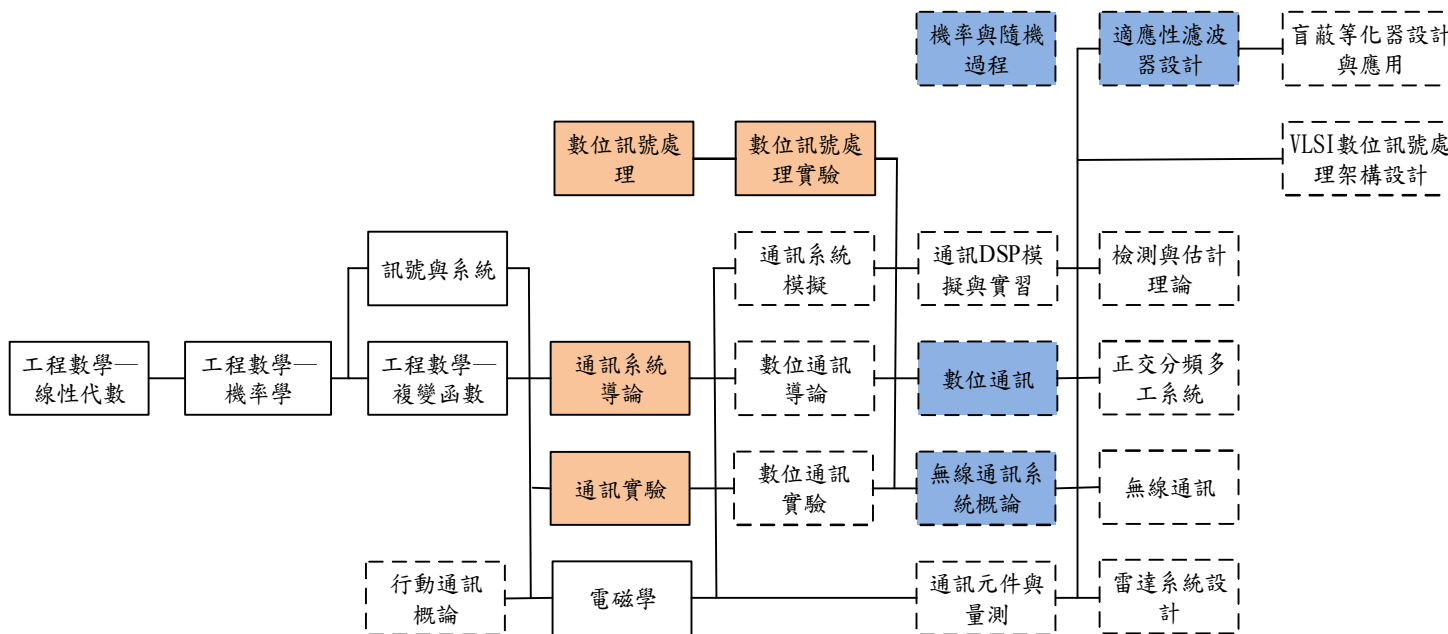

私立輔仁大學理工學院電機工程學系(所) 電腦與通訊工程組-通訊與訊號處理領域專業科目課程流程圖
(104學年度入學生起適用)

大一上	大一下	大二上	大二下	大三上	大三下	大四上/研一上	大四下/研一下	研二上	研二下
-----	-----	-----	-----	-----	-----	---------	---------	-----	-----

備註：必修：

選修：

大學部核心：

研究所核心：