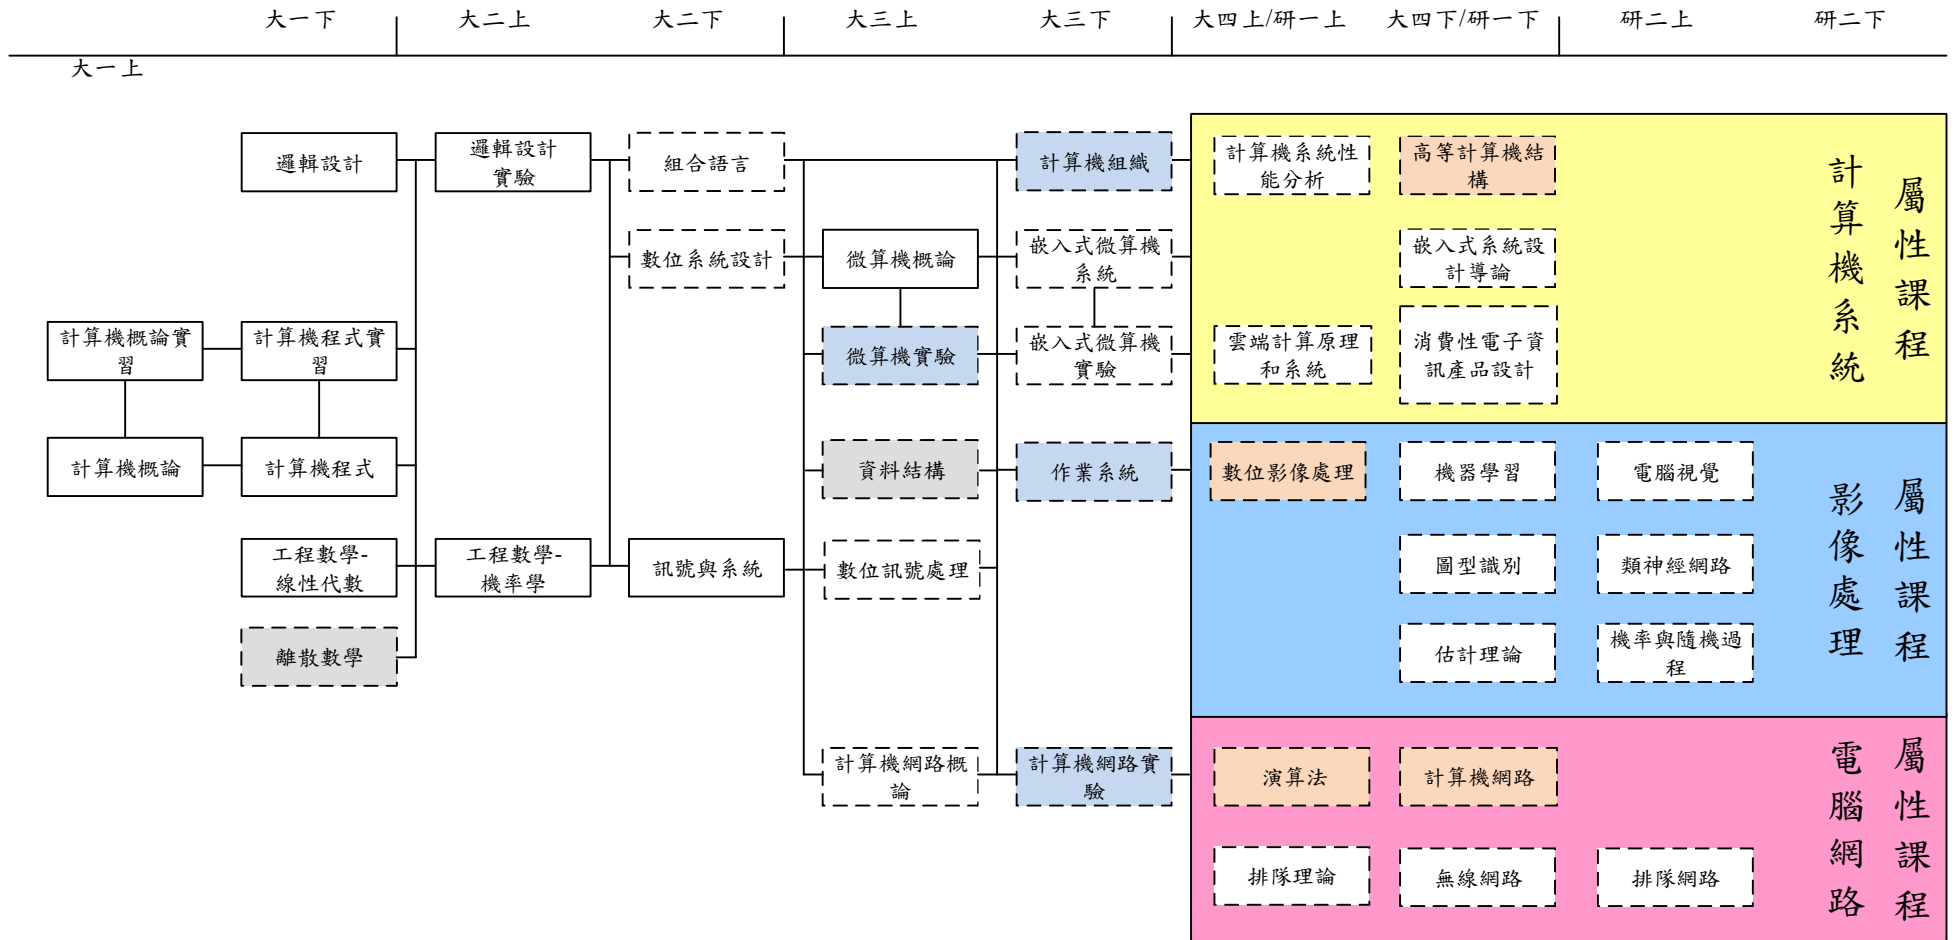

私立輔仁大學理工學院電機工程學系(所) 電腦與通訊工程組-計算機與網路領域專業科目課程流程圖
(104學年度入學生起適用)

備註：必修：

選修：

大學部核心：

研究所核心：