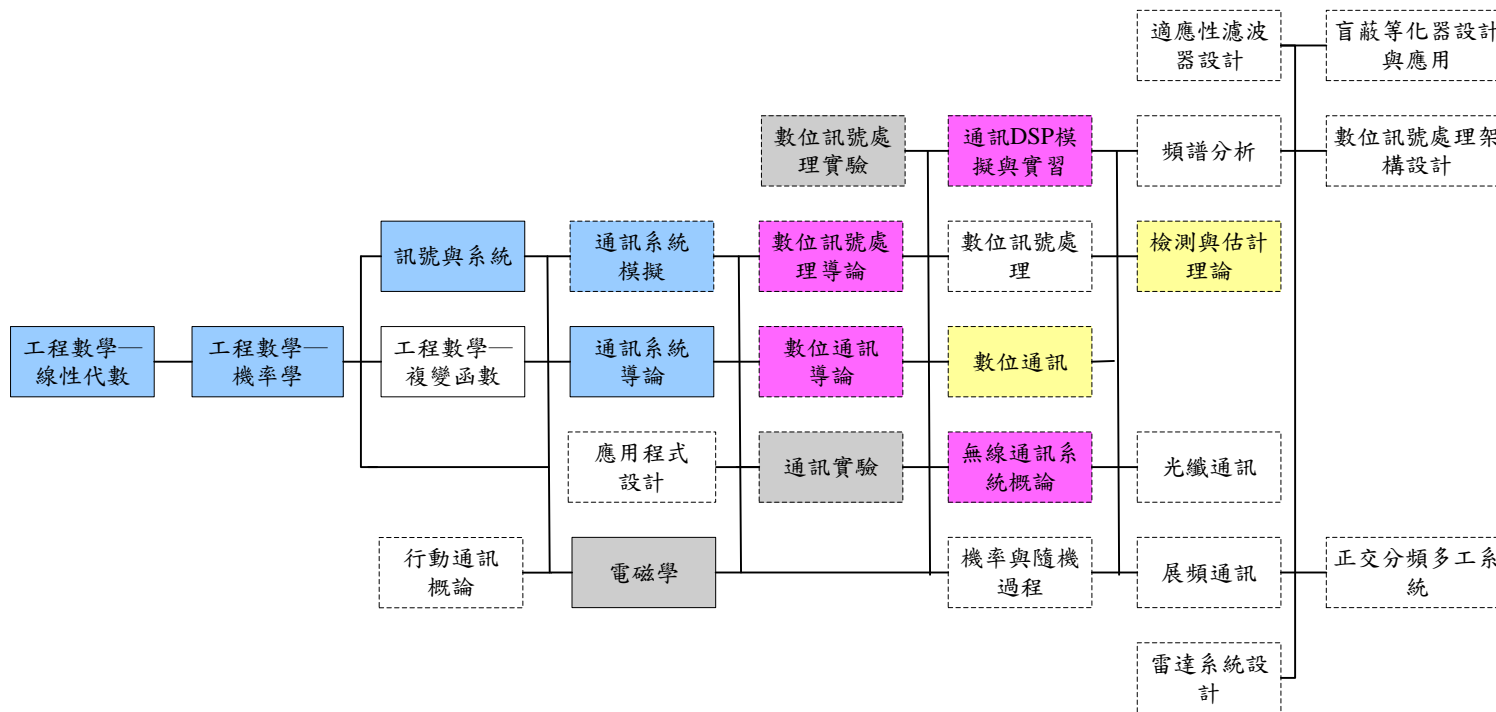

私立輔仁大學理工學院電機工程學系-電腦與通訊工程組-通訊與訊號處理領域專業科目課程流程圖
(100學年度入學生起適用)

大一上	大一下	大二上	大二下	大三上	大三下	大四上/研一上	大四下/研一下	研二上	研二下
-----	-----	-----	-----	-----	-----	---------	---------	-----	-----

備註：必修：

選修：

核心：