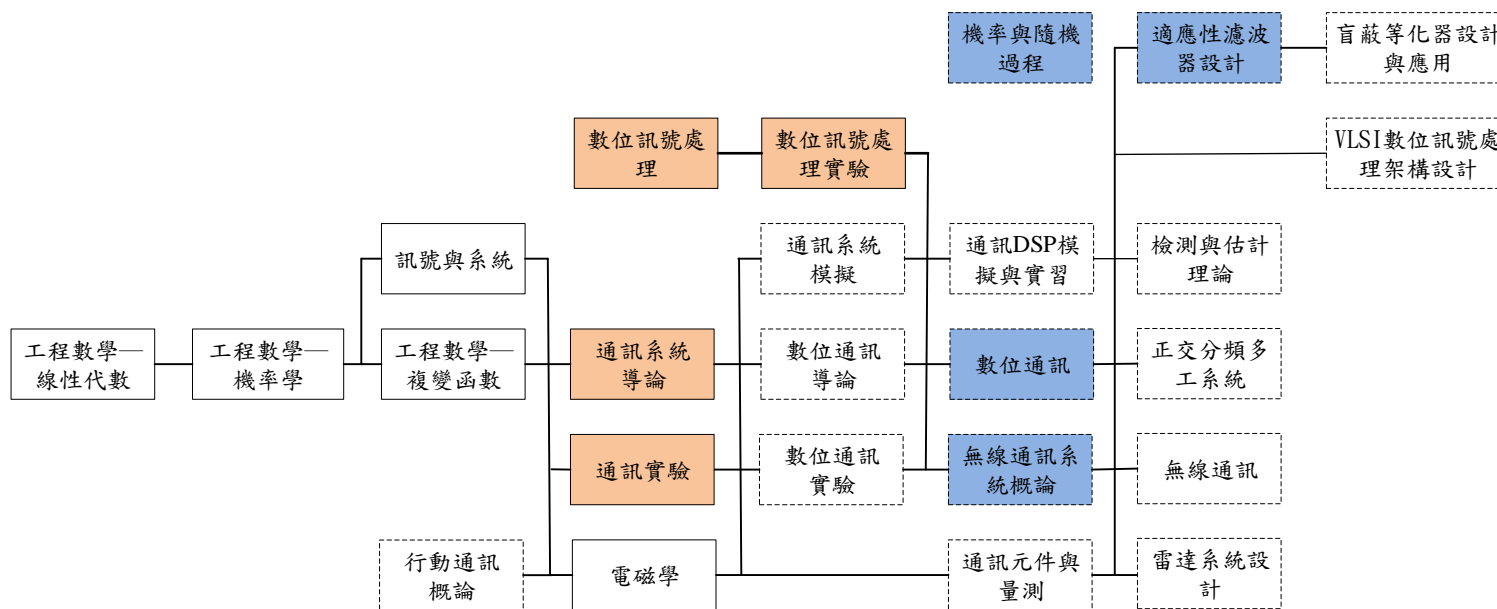

私立輔仁大學理工學院電機工程學系(所) - 通訊與訊號處理領域專業科目課程流程圖  
(104學年度入學生起適用)

大一上	大一下	大二上	大二下	大三上	大三下	大四上/研一上	大四下/研一下	研二上	研二下
-----	-----	-----	-----	-----	-----	---------	---------	-----	-----

備註：必修：

選修：

大學部核心：

研究所核心：